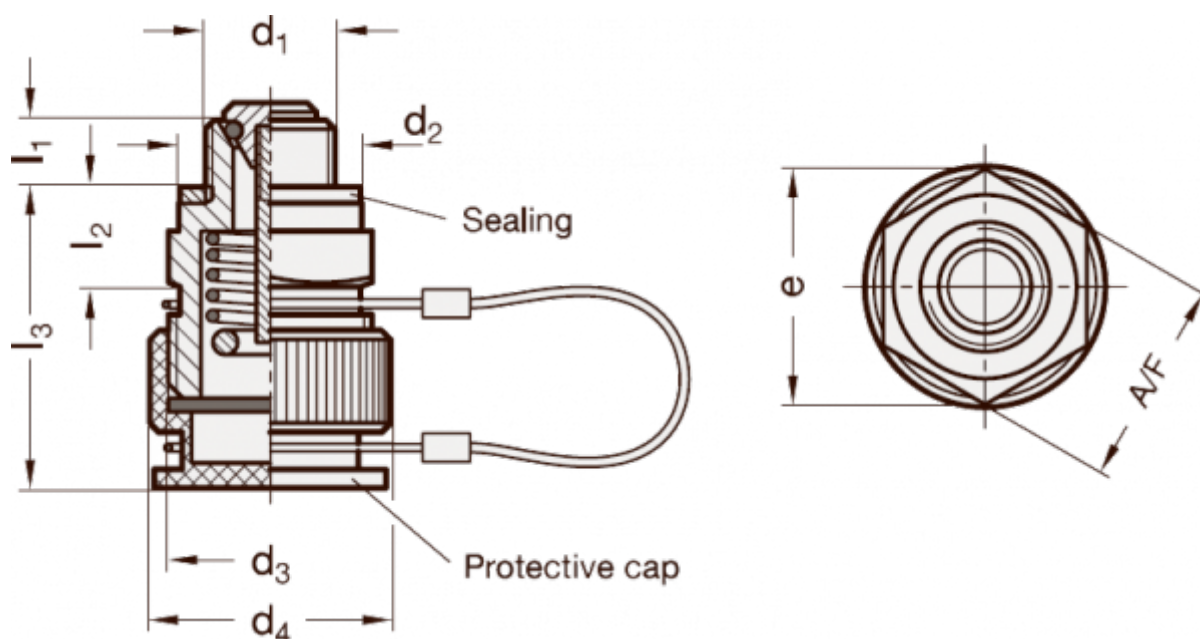

Varenummer: 20880G38STK
Beskrivelse: E+G
Aftapningsventil GN 880-G3/8-ST-K

Mål

A/F - NV = 22
d2 = 23
d4 = 26
e = 25.4
Gevind d1 = G 3/8"
Gevind d3 = M22x1.5
L1 = 7.5
L2 = 10.5

L3 = 31